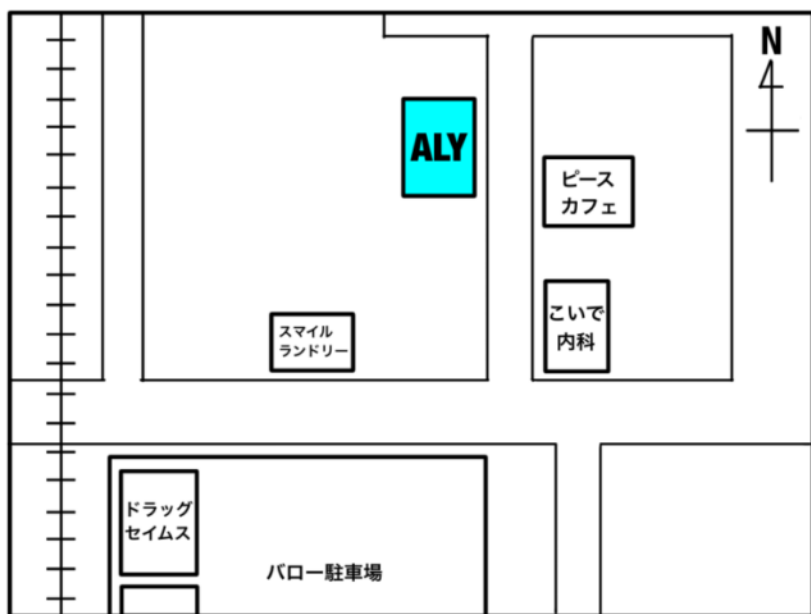

ALY 移転のお知らせ

2022年1月

バロー加木屋店そばに新築OPEN

木の温もりを感じるアットホームな教室

『ただいま』 そんな気持ちになるような温かい教室を目指しています

- ☆ 駐車場10台分完備
- ☆ 学習に最適な静かな環境
- ☆ 通学に安心・安全な周辺道路
- ☆ 送迎に便利な待合ロビー

住所：東海市加木屋町倉池162-2
(バロー加木屋店のすぐ近くです)

1～3月のレッスンは曜日・時間に変更なく
新教室にて開講させていただきますので宜しくお
願い致します。